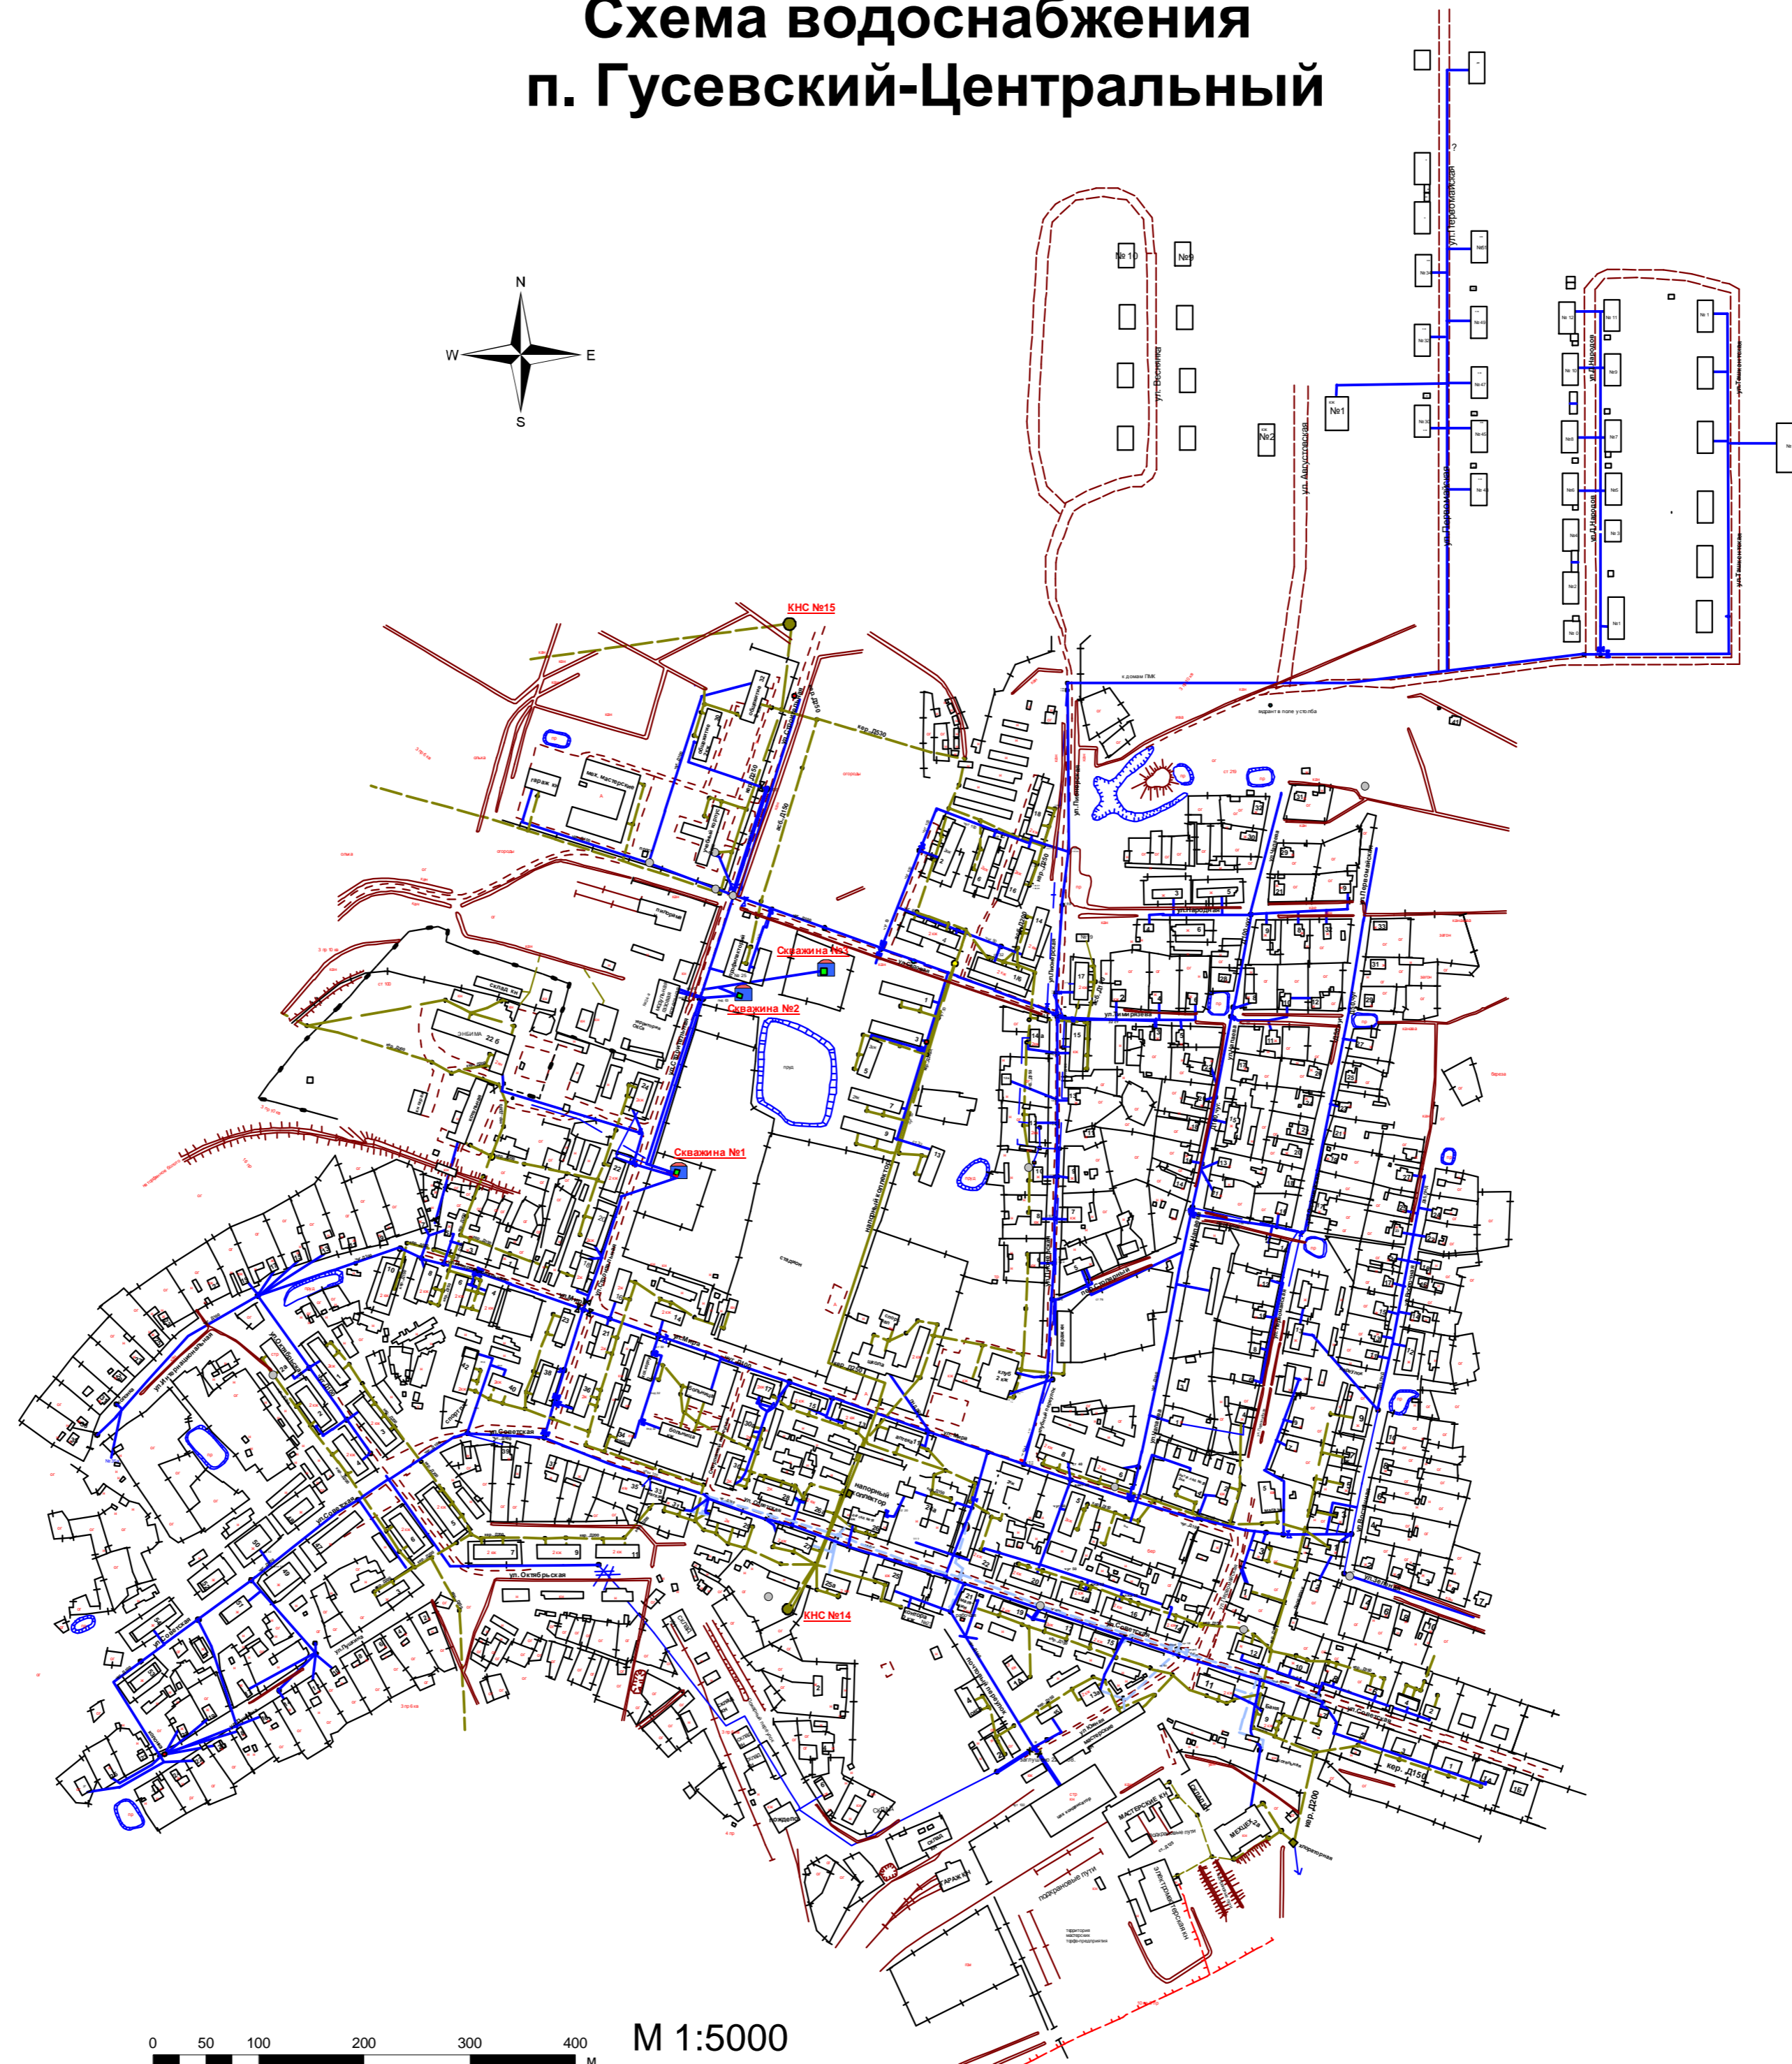

Схема водоснабжения п. Гусевский-Центральный

М 1:5000